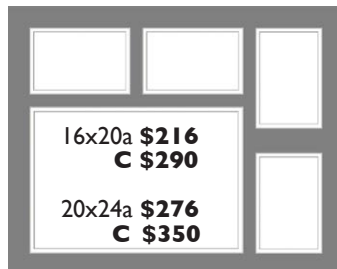

10x20 (ov/r) \$159 / C \$229

**Remember:**

**Most layouts can rotate in 90° increments for vertical or horizontal layout options.**

rev. 04/13/15

**16x16, 20x20, 24x24, and 30x30**

16x16 4s **\$218/C \$283**  
 20x20 4s **\$283/C \$348**  
 24x24 4s **\$348/C \$418**  
 30x30 4s **\$438/C \$523**

16x16c **\$225/C \$290**  
 20x20c **\$280/C \$383**  
 24x24c **\$355/C \$425**  
 30x30c **\$445/C \$530**

16x16c **\$225/C \$290**  
 20x20c **\$280/C \$383**  
 24x24c **\$355/C \$425**  
 30x30c **\$445/C \$530**

**10x15 or 20x30**

10x15a **\$131 / C \$191**  
 20x30a **\$336 / C \$406**

10x15b **\$145 / C \$205**  
 20x30b **\$350 / C \$420**

10x15c **\$145 / C \$205**  
 20x30c **\$350 / C \$420**

**16x20, 18x24, and 30x40**

16x20 multiple **\$274 / C \$339**  
 18x24 multiple **\$339 / C \$404**  
 30x40 multiple **\$559 / C \$674**

16x20b **\$209**  
**C \$283**  
 20x24b **\$269**  
**C \$343**

16x20a **\$216**  
**C \$290**  
 20x24a **\$276**  
**C \$350**