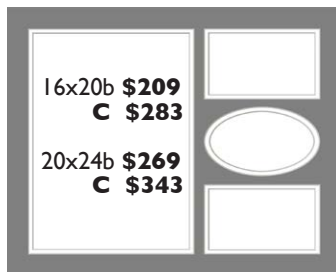

10x20 (ov/r) \$159 / C \$229

**Remember:**

**Most layouts can rotate in 90° increments for vertical or horizontal layout options.**

rev. 04/13/15

**16x16, 20x20, 24x24, and 30x30**

16x16 4s **\$218/C \$283**  
 20x20 4s **\$283/C \$348**  
 24x24 4s **\$348/C \$418**  
 30x30 4s **\$438/C \$523**

16x16c **\$225/C \$290**  
 20x20c **\$280/C \$383**  
 24x24c **\$355/C \$425**  
 30x30c **\$445/C \$530**

16x16c **\$225/C \$290**  
 20x20c **\$280/C \$383**  
 24x24c **\$355/C \$425**  
 30x30c **\$445/C \$530**

**10x15 or 20x30**

10x15a **\$131 / C \$191**  
 20x30a **\$336 / C \$406**

10x15b **\$145 / C \$205**  
 20x30b **\$350 / C \$420**

10x15c **\$145 / C \$205**  
 20x30c **\$350 / C \$420**

**16x20, 18x24, and 30x40**

16x20 multiple **\$274 / C \$339**  
 18x24 multiple **\$339 / C \$404**  
 30x40 multiple **\$559 / C \$674**

16x20b **\$209**  
**C \$283**  
 20x24b **\$269**  
**C \$343**

16x20a **\$216**  
**C \$290**  
 20x24a **\$276**  
**C \$350**